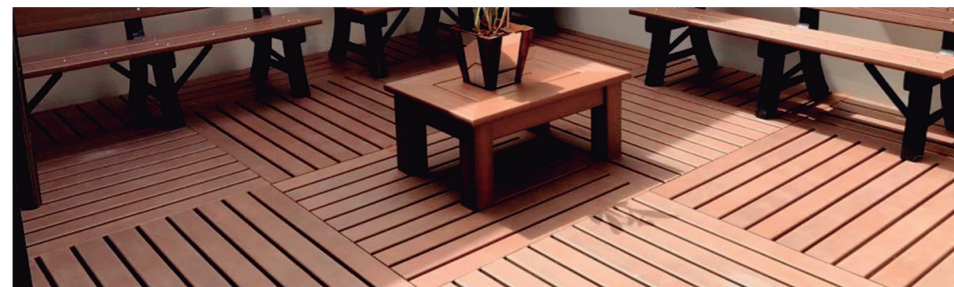

Decks Modulares

DECK MODULAR

IPÊ

86X86CM • 19,6KG

DECK MODULAR

IPÊ

43X43CM • 5,2KG

DECK VARANDA

IPÊ

122X15CM