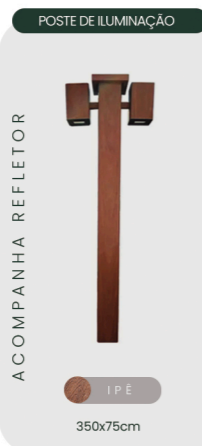

SEM COESTRUSÃO

PÍER MARÍTIMO, DECK RÚSTICO

BRUTO

SEM TEXTURA, COM TEXTURA

400X90MM, 150X32MM

* A QUALIDADE DA EXECUÇÃO DA OBRA/PRODUTO É DE TOTAL RESPONSABILIDADE DO CLIENTE

IN BRASIL MADEIRA PLÁSTICA

CATÁLOGO 2026

Bancos

LINHA JARDIM

LINHA URBAN

LINHA PREMIUM

LINHA JARDIM SEM ENCOSTO

DIVERSOS

Mobiliário

MESAS