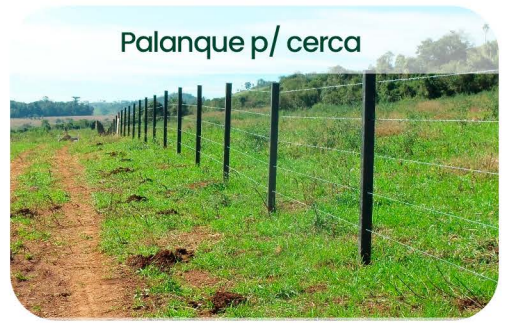

Guarda-corpo

COLUNA 90X90
90X90MM

CORES

Palanque p/ cerca