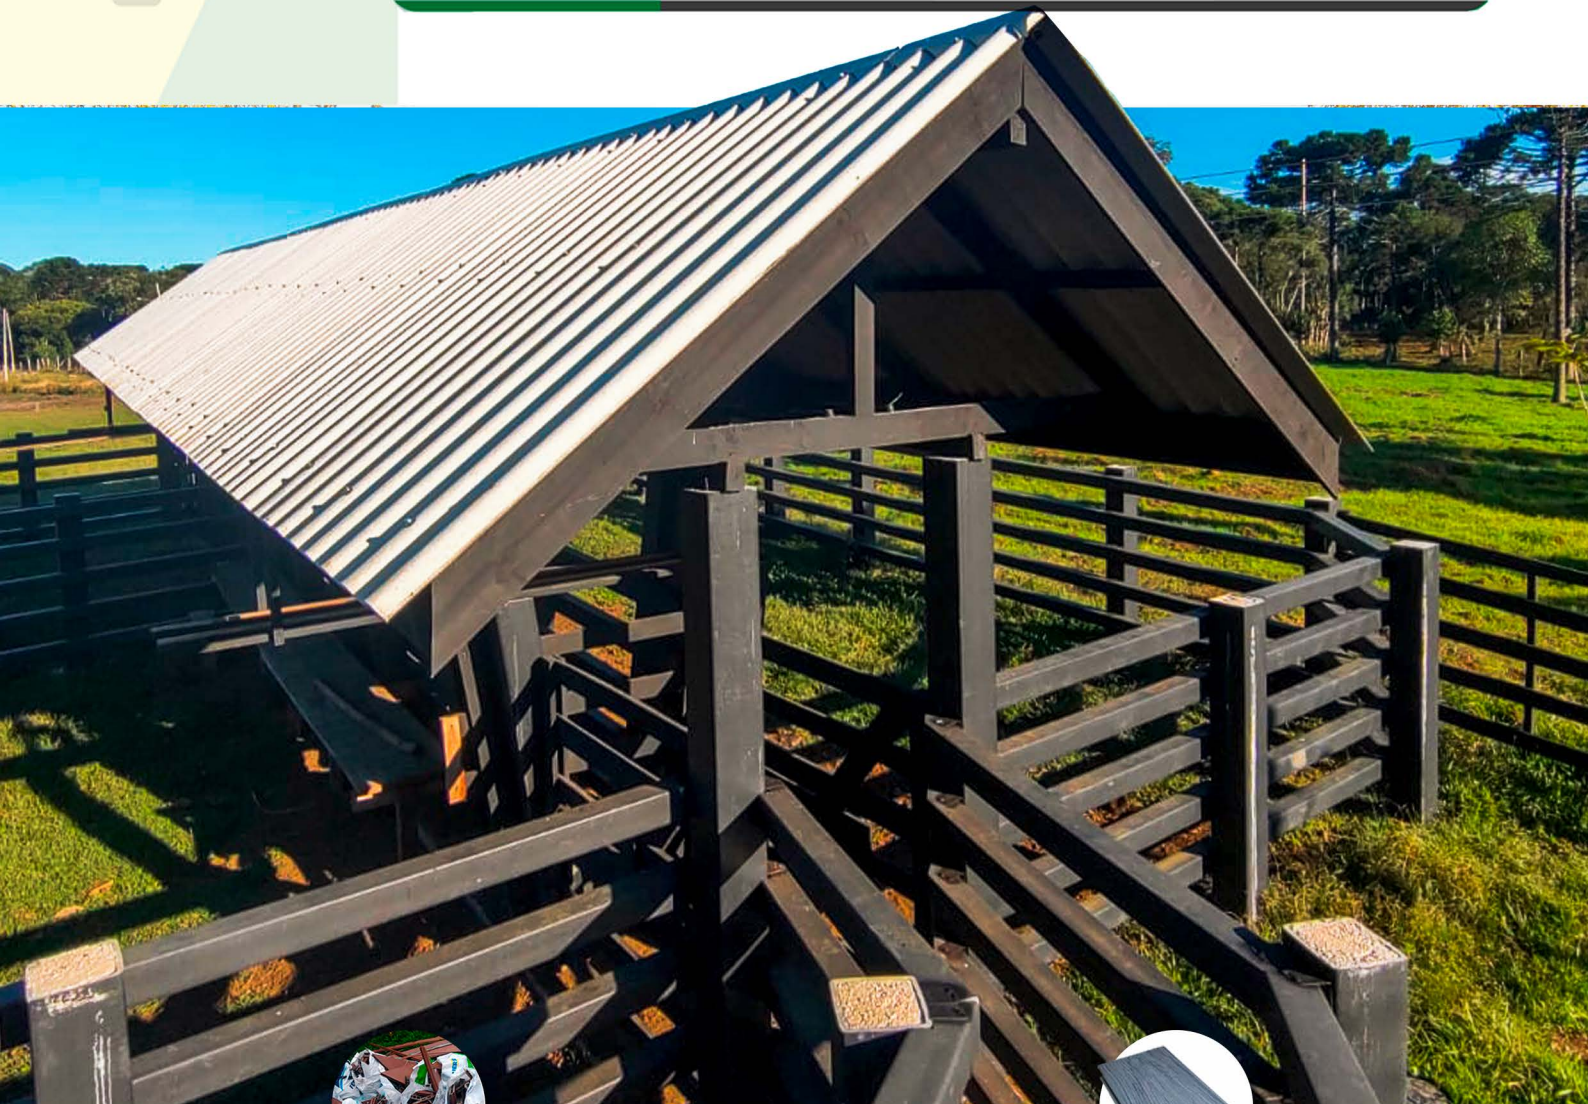

Madeira Plástica In Brasil	PVC	Madeira Convencional	WPC
COMPOSIÇÃO	94% Plásticos reciclados, 6% aditivos	COMPOSTO PVC	Madeira	Plástico Virgem + Material natural
PODE SER RECICLADO?	Sim	Não	Não	Com dificuldade
BAIXA MANUTENÇÃO?	Sim	Sim	Não	Não
ABSORÇÃO DE ÁGUA	Não	Não	Sim	Sim
IMUNE A PRAGAS E BOLOR?	Sim	Sim	Não	Não
PADRONIZADO?	Sim	Sim	Não	Sim
MIGRAÇÃO DE MATERIAIS PESADOS	Não	X	X	X

C
O
M
P
O
S
I
T
I
V
O

RETALHOS/SOBRAS DE OBRA

SE TRANSFORMA EM

NOVO MATERIAL PRONTO PARA REUTILIZAÇÃO