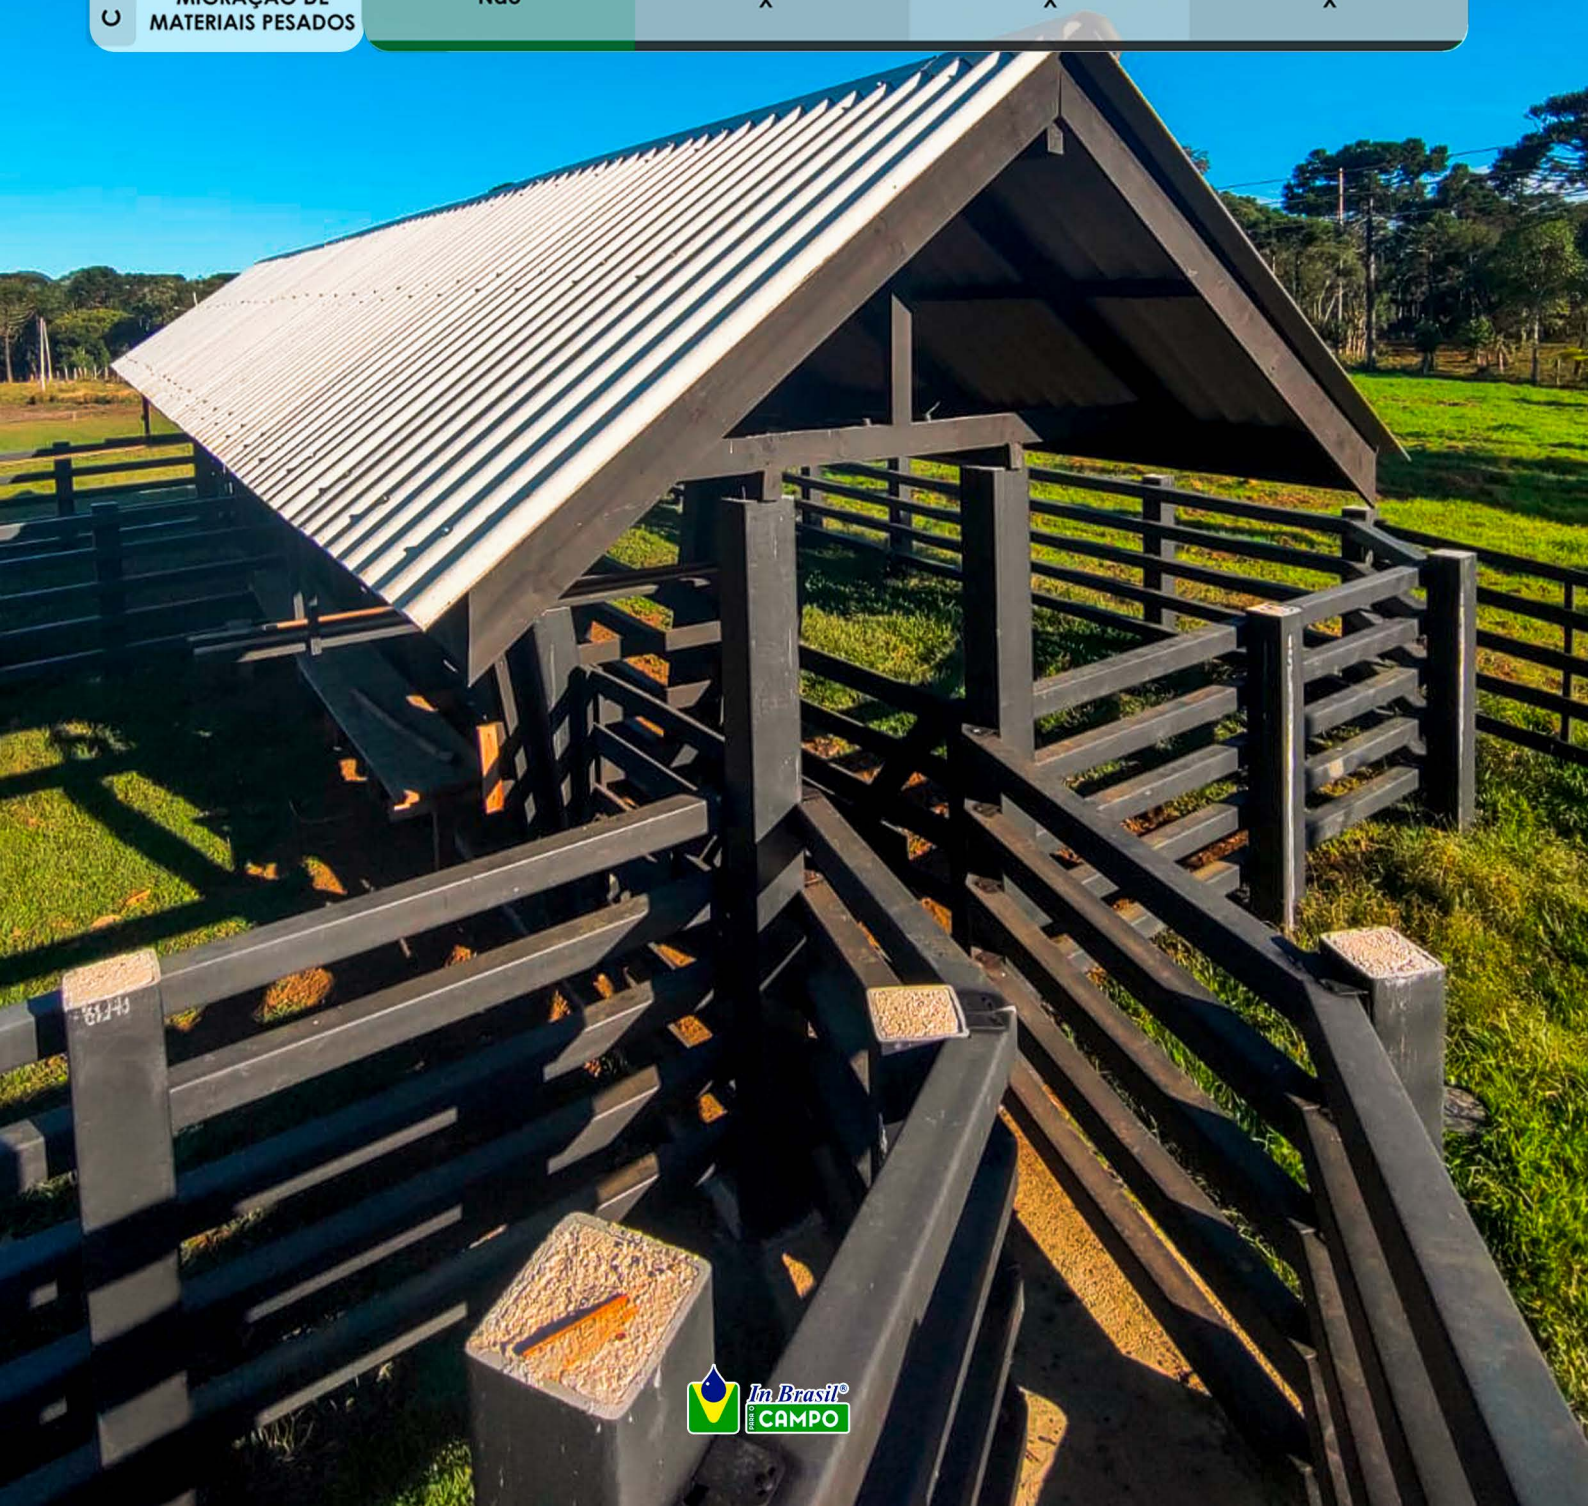

Madeira Plástica In Brasil	PVC	Madeira Convencional	WPC
COMPOSIÇÃO	94% Plásticos reciclados, 6% aditivos	COMPOSTO PVC	Madeira	Plástico Virgem + Material natural
PODE SER RECICLADO?	Sim	Não	Não	Com dificuldade
BAIXA MANUTENÇÃO?	Sim	Sim	Não	Não
ABSORÇÃO DE ÁGUA	Não	Não	Sim	Sim
IMUNE A PRAGAS E BOLOR?	Sim	Sim	Não	Não
PADRONIZADO?	Sim	Sim	Não	Sim
MIGRAÇÃO DE MATERIAIS PESADOS	Não	X	X	X