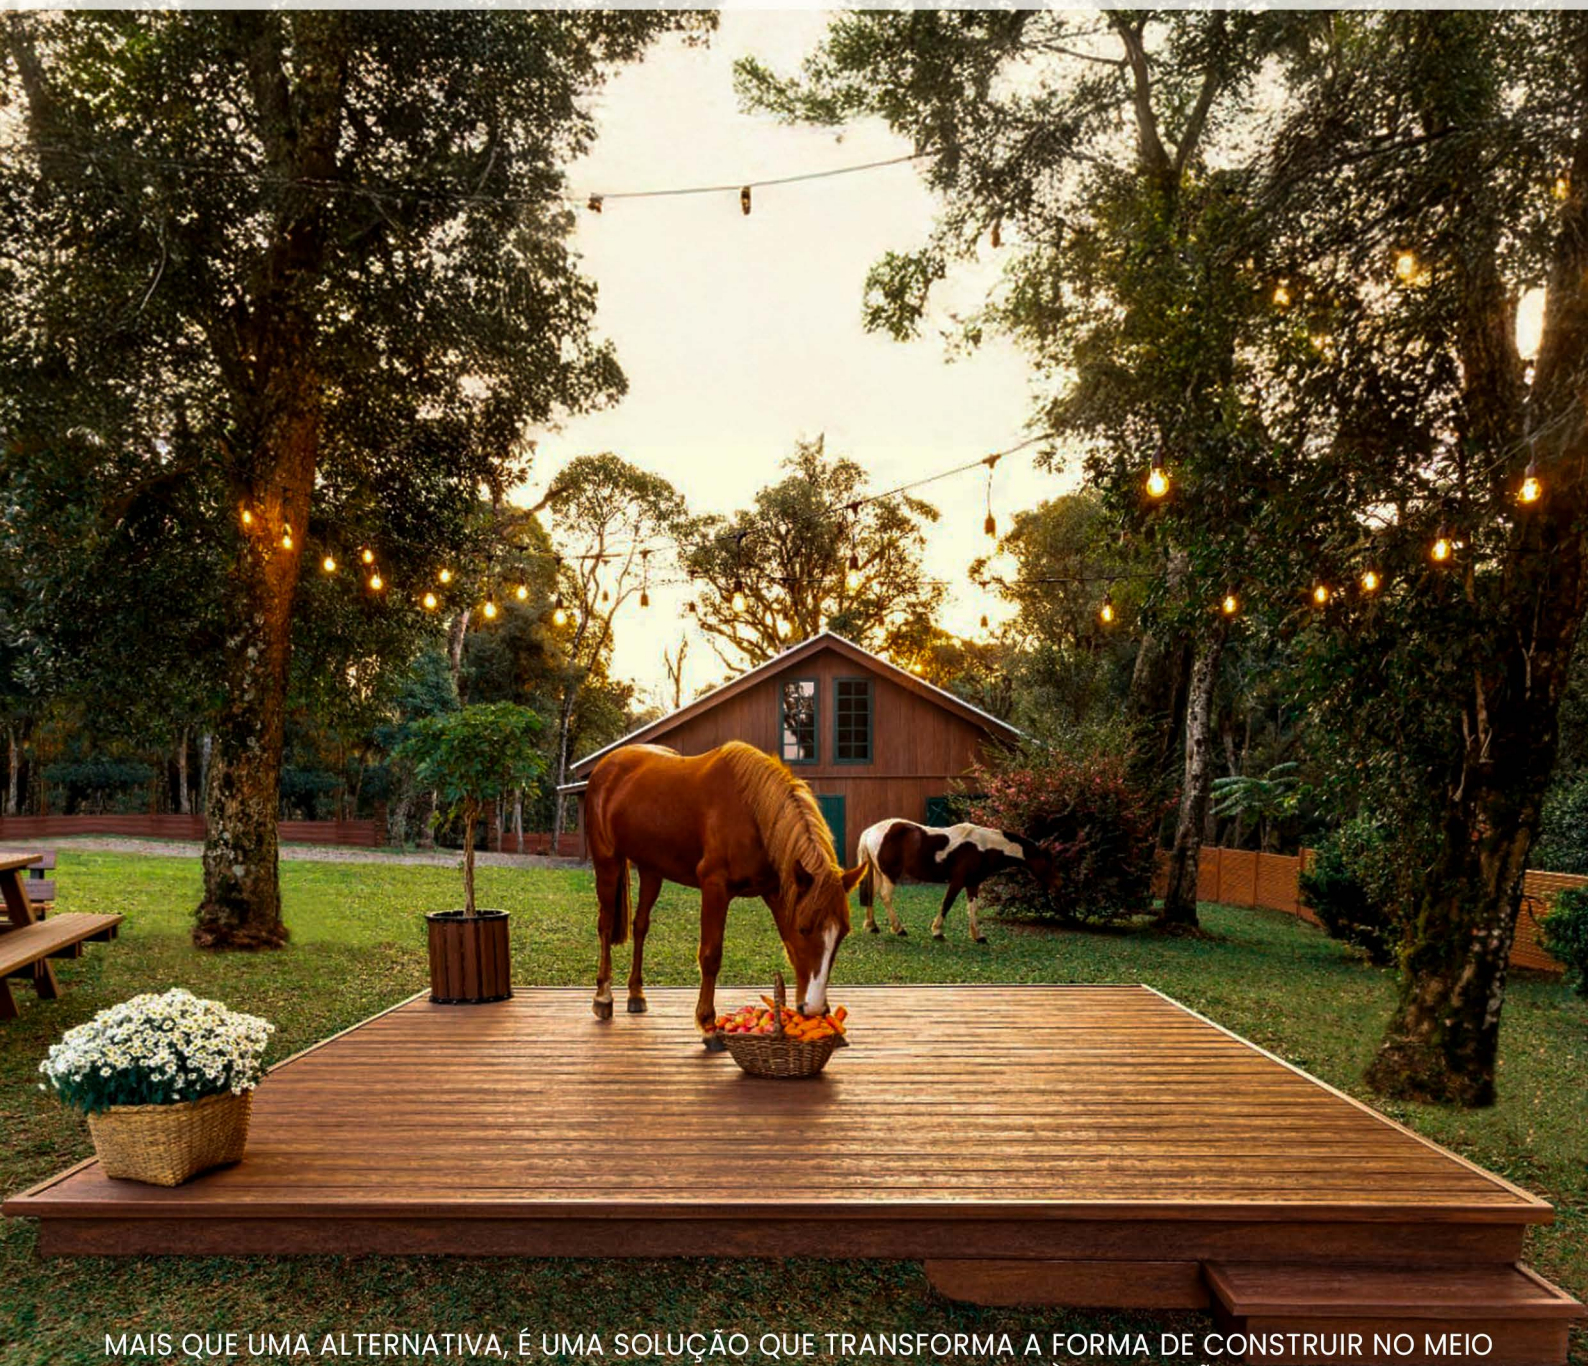

A madeira plástica In Brasil foi criada para eliminar esses problemas. É estável sob sol e chuva, imune a pragas e pensada para durar anos, sem manutenção frequente. Com instalação simples e múltiplas possibilidades de uso — de cercas e currais a sistemas de cultivo e irrigação — ela traz durabilidade, praticidade e eficiência para quem vive no campo.