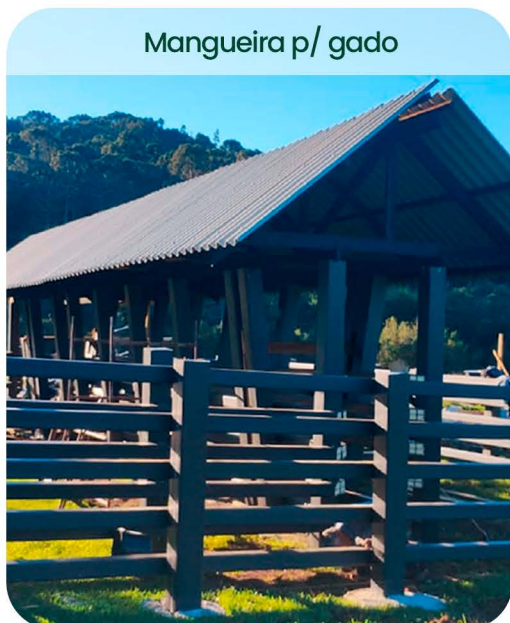

Mangueira p/ gado

COM OU SEM CRUZETA

**COLUNA**  
120X120MM

CORES

Guarda-corpo

**COLUNA**  
203X203MM

CORES

Mangueira p/ gado