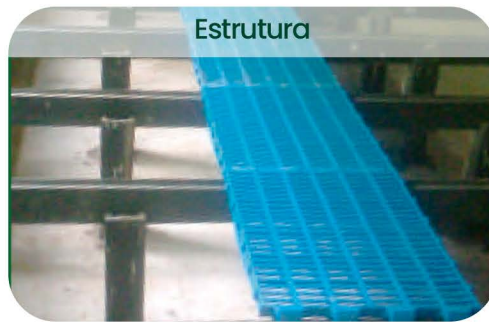

## PRODUTOS LINHA CAMPO

CORES

CORES

CORES

CORES

**MÓDULO PISANTE**  
460X90MM

CORES

**COLUNA**  
90X60MM