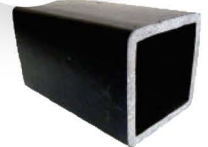

CORES

**COLUNA**  
40X50MM

CORES

**COLUNA 90X90**  
90X90MM

CORES

Palanque p/ cerca

Guarda-corpo

Guarda-corpo

Mangueira p/ gado

COM OU SEM CRUZETA

**COLUNA**  
120X120MM

CORES

Guarda-corpo

**COLUNA**  
203X203MM

CORES

Mangueira p/ gado