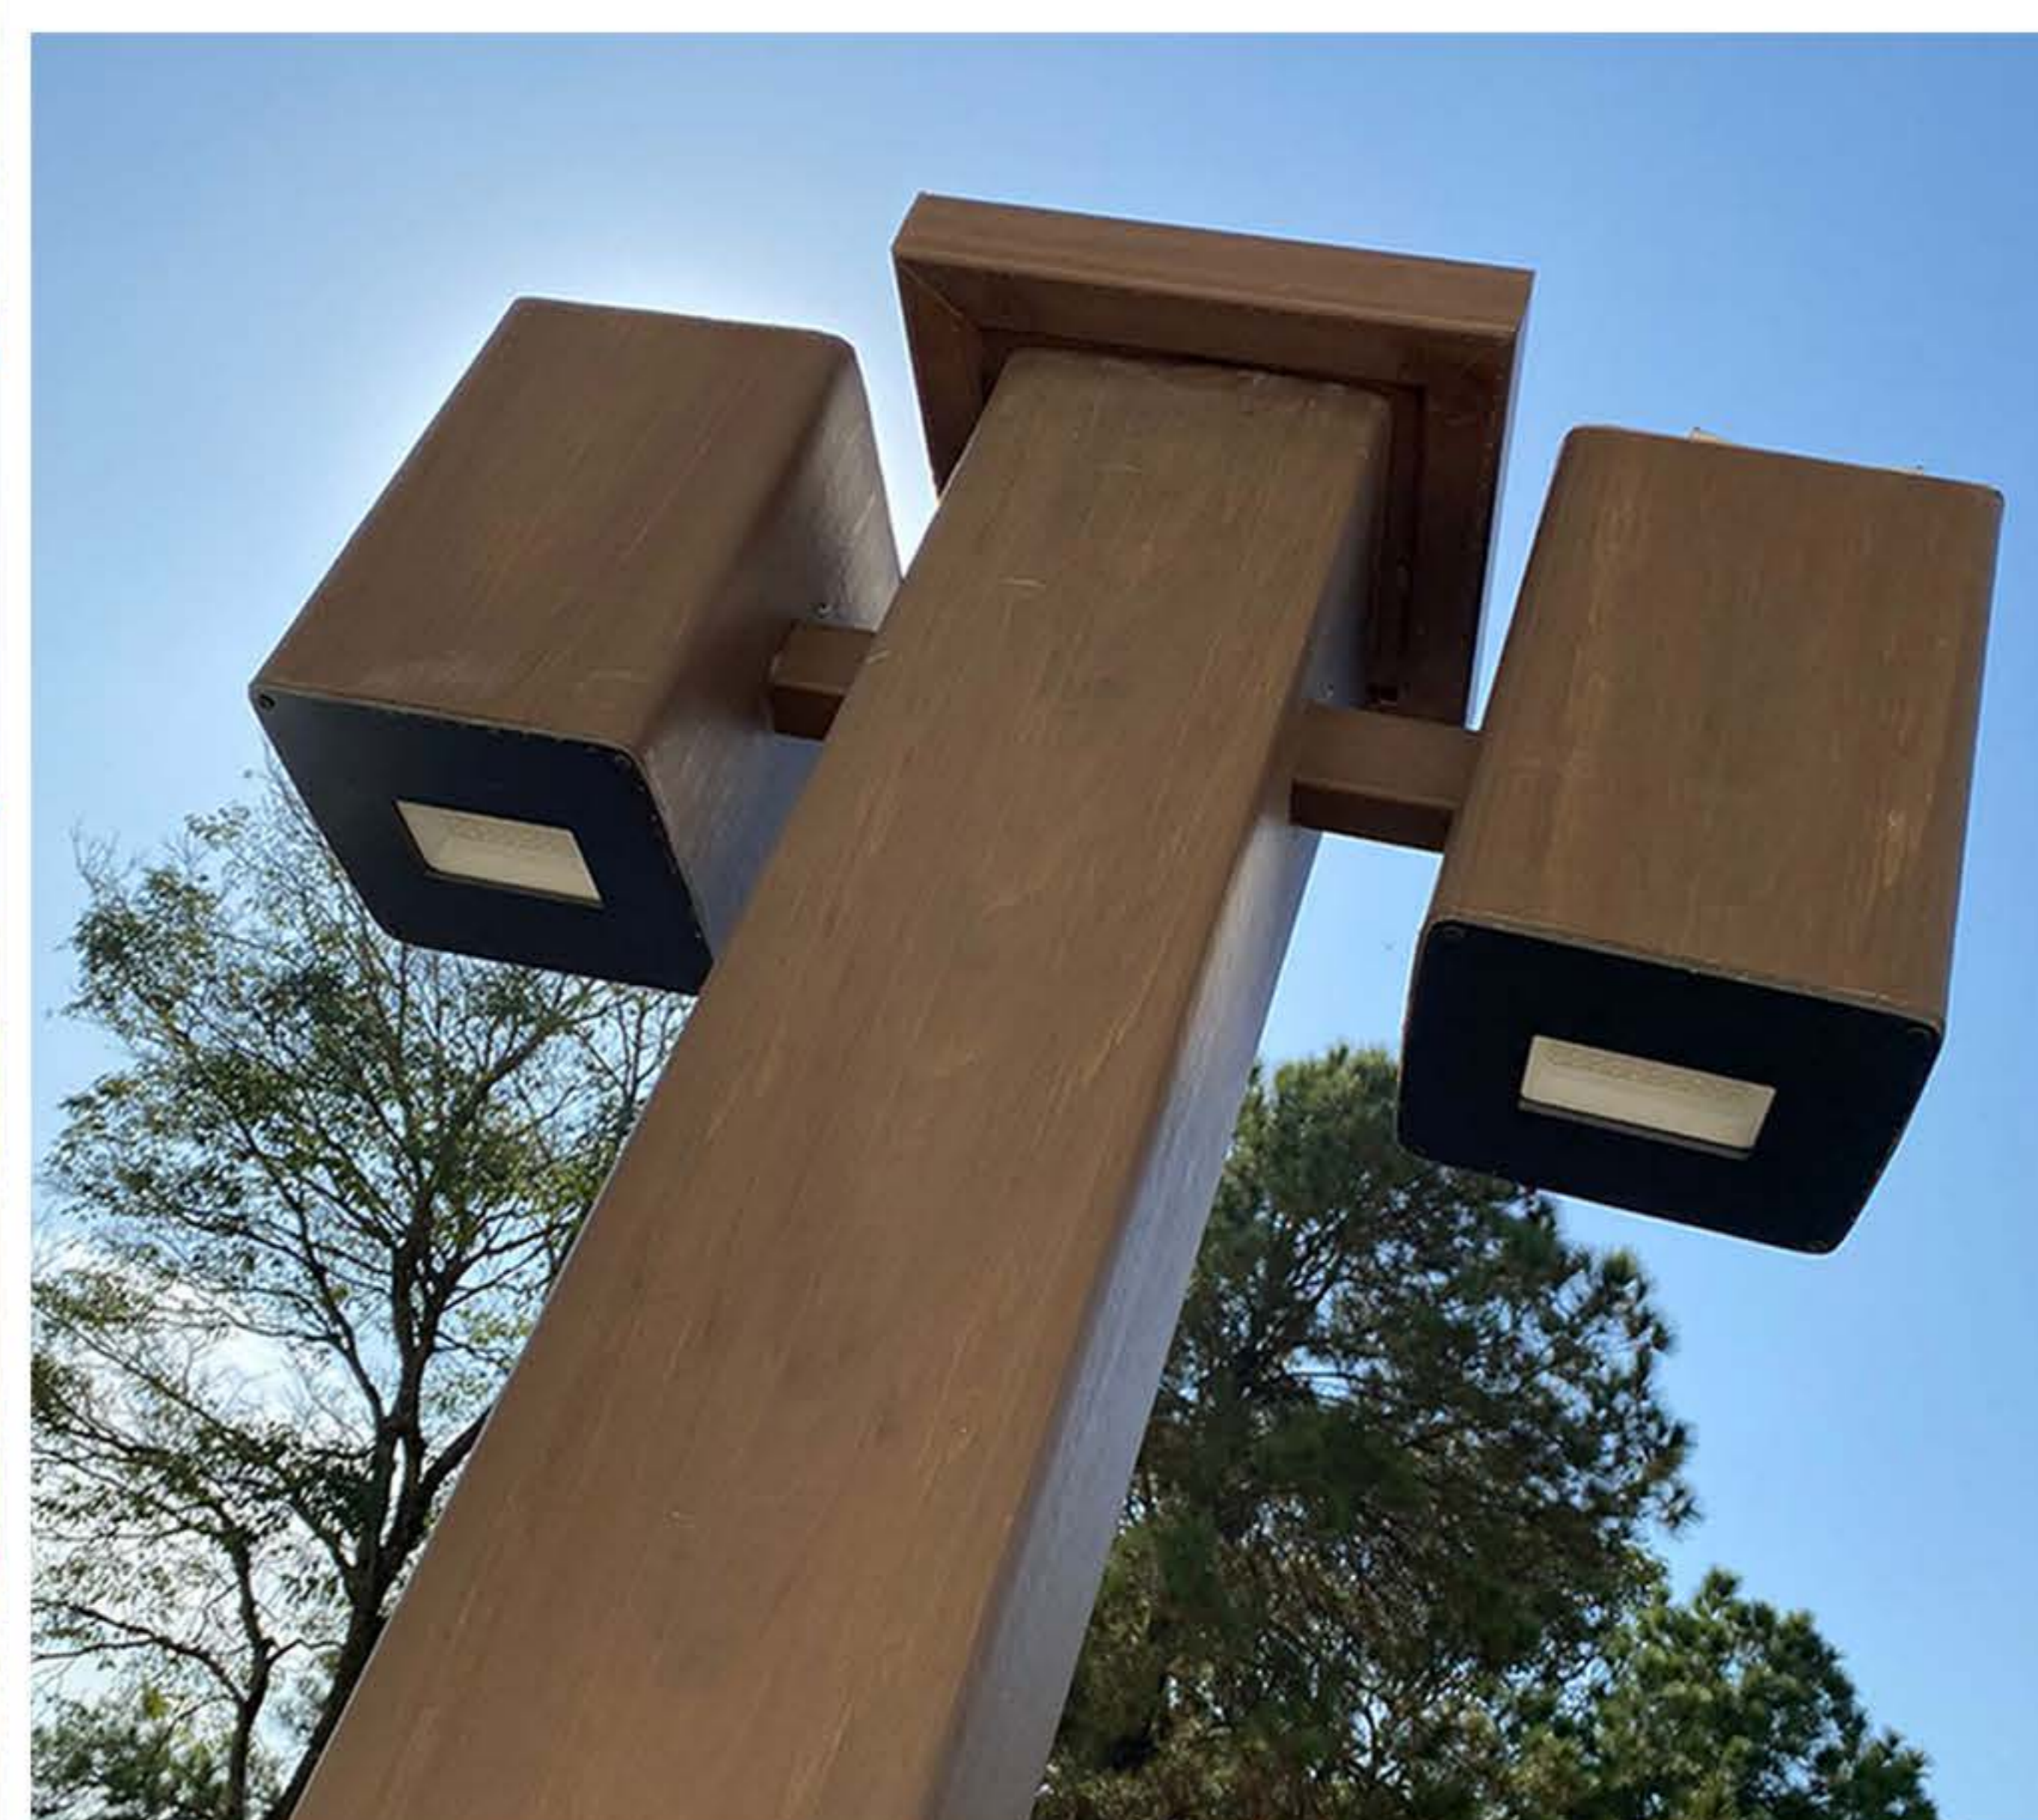

A P L I C A Ç Õ E S

Residencial

Condomínio

Mobiliário Urbano

Vantagens da Madeira Plástica

Fácil montagem

Resistente à umidade

Sustentável

Imune a pragas e bolor

Não contém madeira

Alta durabilidade

(42) 3135-5001

www.inbrasil.ind.br