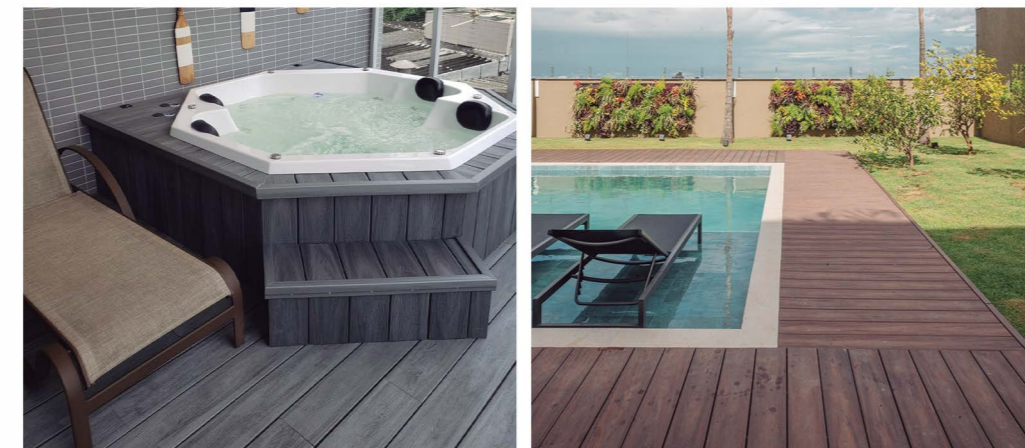

Decks

COM TEXTURA

IPÊ, ITAÚBA ORO, CARVALHO, AREIA GRIS, CINZA CONCRETO, BRANCO CARRARA

90 X 32MM • 2KG/M

120 X 32MM • 2,9KG/M

150 X 32MM • 3,45KG/M

LANÇAMENTO **NOVO**

Lambri

IPÊ

253 X 20MM
PESO: 2,6KG/M

Composição da Madeira Plástica

Aditivos: 6%

Plásticos Recicladoss: 94%

Contém

- ✓ Processo de reutilização de água

Não contém

- ✗ Madeira
- ✗ PVC
- ✗ PET

Colunas

SEM TEXTURA

IPÊ

153 X 60MM • 2KG/M

SEM TEXTURA

IPÊ, BRUTO, PRETO

90 X 90MM • 4,3KG/M

SEM TEXTURA

IPÊ

120 X 120MM • 5,55KG/M

SEM TEXTURA

IPÊ

203 X 203MM • 12KG/M

SEM TEXTURA | COM CRUZETA

ITAÚBA

90 X 90MM
120 X 120MM • 5,75KG/M
8,17KG/M

SEM TEXTURA

IPÊ, BRUTO, PRETO

90 X 60MM • 3,7KG/M

SEM TEXTURA

IPÊ, ITAÚBA ORO, CARVALHO, BRUTO, PRETO

40 X 50MM • 1,3KG/M

Perfis

SEM TEXTURA

RIPADO

160 X 40MM • 3,4KG/M

IPÊ, ITAÚBA ORO, CARVALHO, AREIA GRIS, CINZA CONCRETO, BRANCO CARRARA

COM E SEM TEXTURA

IPÊ, PRETO

220 X 32MM • 4,8KG/M

SEM TEXTURA

IPÊ

87 X 22MM • 1,4KG/M

SEM TEXTURA

MACHO E FÊMEA

IPÊ

180 X 73MM • 5,1KG/M

SEM TEXTURA

ACABAMENTO DE DIVISÓRIA

IPÊ

90 X 60MM • 2,7KG/M

SEM COESTRUSÃO

PÍER MARÍTIMO

BRUTO

400 X 90MM • 47KG/M

SEM TEXTURA

DECK RÚSTICO

COM TEXTURA

150 X 32MM • 3,5KG/M

SEM TEXTURA

COM TEXTURA

SEM TEXTURA

COM TEXTURA

* A QUALIDADE DA EXECUÇÃO DA OBRA/PRODUTO É DE TOTAL RESPONSABILIDADE DO CLIENTE