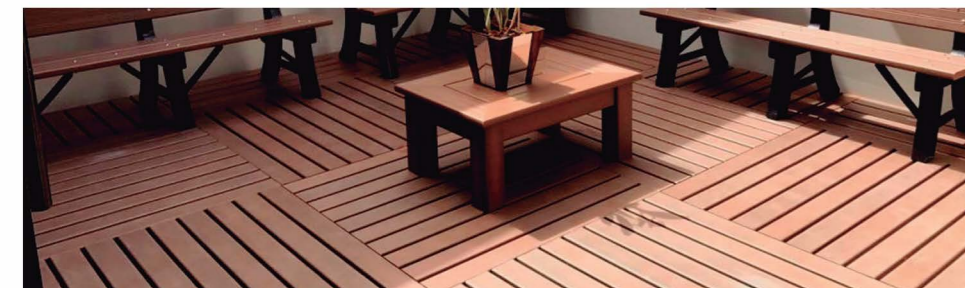

Tábuas

COM E SEM TEXTURA

ITAÚBA ORO

136 X 32MM • 2,97KG/M

COM E SEM TEXTURA

IPÊ, ITAÚBA ORO, CARVALHO, AREIA GRIS, CINZA CONCRETO, BRANCO CARRARA

100 X 32MM • 2,25KG/M

Decks Modulares

DECK MODULAR

IPÊ

86 X 86CM • 19,6KG

DECK MODULAR

IPÊ

43 X 43CM • 5,2KG

DECK VARANDA **NOVO**

IPÊ

122 X 15CM • 3,74KG