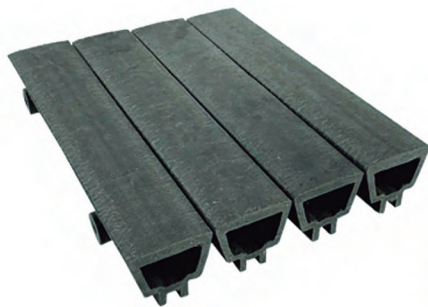

CANTONEIRA  
METÁLICA COM  
ACABAMENTO

**PERFIL TÁBUA**

136x32mm

PESO: 3 Kg/m

**PERFIL TÁBUA**

100x32mm

PESO: 2,2 Kg/m

**PÍER MARÍTIMO**