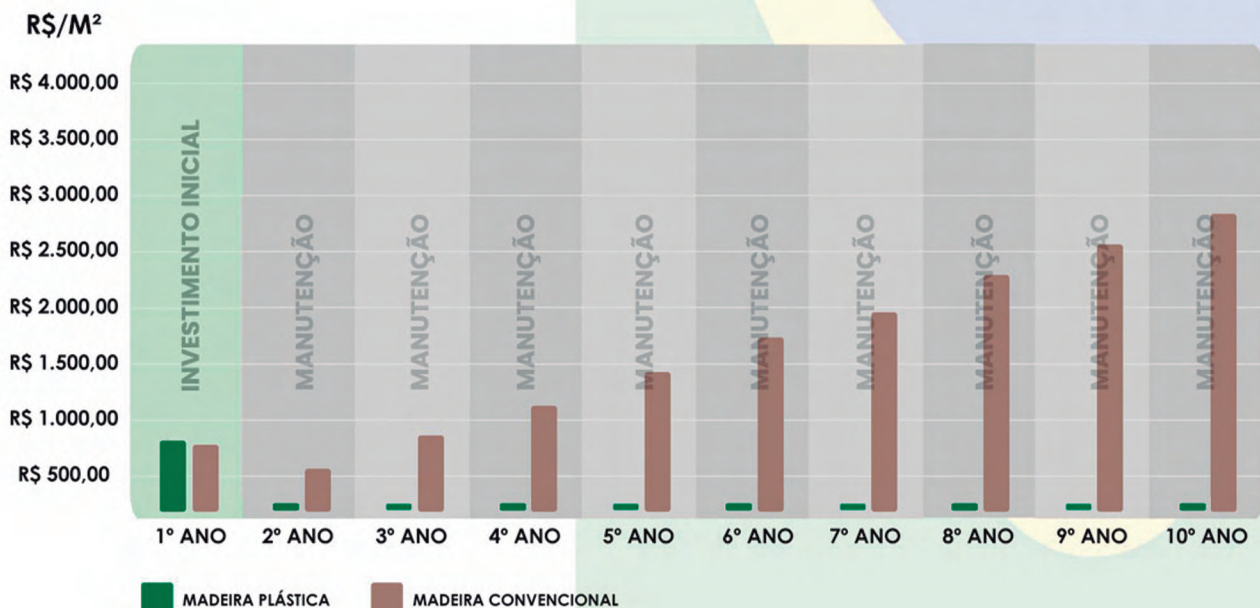

Tecnologia

A madeira plástica da In Brasil se destaca por seus diferenciais únicos em relação a outros materiais, como PVC, WPC e madeira natural. Sua composição, sem adição de fibras naturais ou serragem, resulta em um produto sustentável, durável e com baixa manutenção.

	Madeira Plástica In Brasil	PVC	Madeira Convencional	WPC
COMPOSIÇÃO	94% Plásticos reciclados, 6% aditivos	COMPOSTO PVC	Madeira	Plástico Virgem + Material natural
PODE SER RECICLADO?	Sim	Não	Não	Com dificuldade
BAIXA MANUTENÇÃO?	Sim	Sim	Não	Não
ABSORÇÃO DE ÁGUA	Não	Não	Sim	Sim
IMUNE A PRAGAS E BOLOR?	Sim	Sim	Não	Não
PADRONIZADO?	Sim	Sim	Não	Sim
MIGRAÇÃO DE MATERIAIS PESADOS	Não	X	X	X

RETORNO INVESTIMENTO