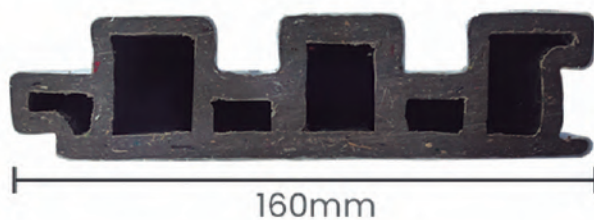

## LINHA DECOR

Carvalho

Itaúba Oro

Ipê

**RIPADO**  
160X40mm  
PESO: 2,9 Kg/m

R I P A D O

ACABAMENTO DE BORDA  
PARA **RIPADO**  
40X50mm  
PESO: 0,9 Kg/m

**C  
O  
L  
U  
N  
A**