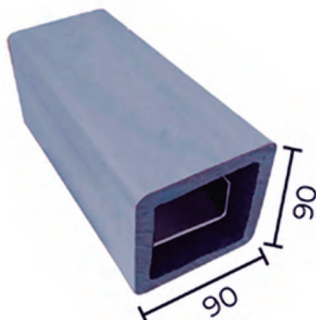

DECK  
MODULAR  
86x86cm

PESO: **22,5 Kg**

1722

DECK  
MODULAR  
43x43cm

PESO: **5,2 Kg**

1712

DECK  
VARANDA

DECK  
VARANDA  
15x4x122cm

PESO: **3,7 Kg**

1760

SUORTE  
DE PLACA

SUORTE  
PARA PLACA  
90x90mm

10987

B  
A  
N  
C  
O  
  
P  
R  
E  
M  
I  
U  
M

**BANCO  
PREMIUM  
2,00m  
PESO: 40 Kg**

1127